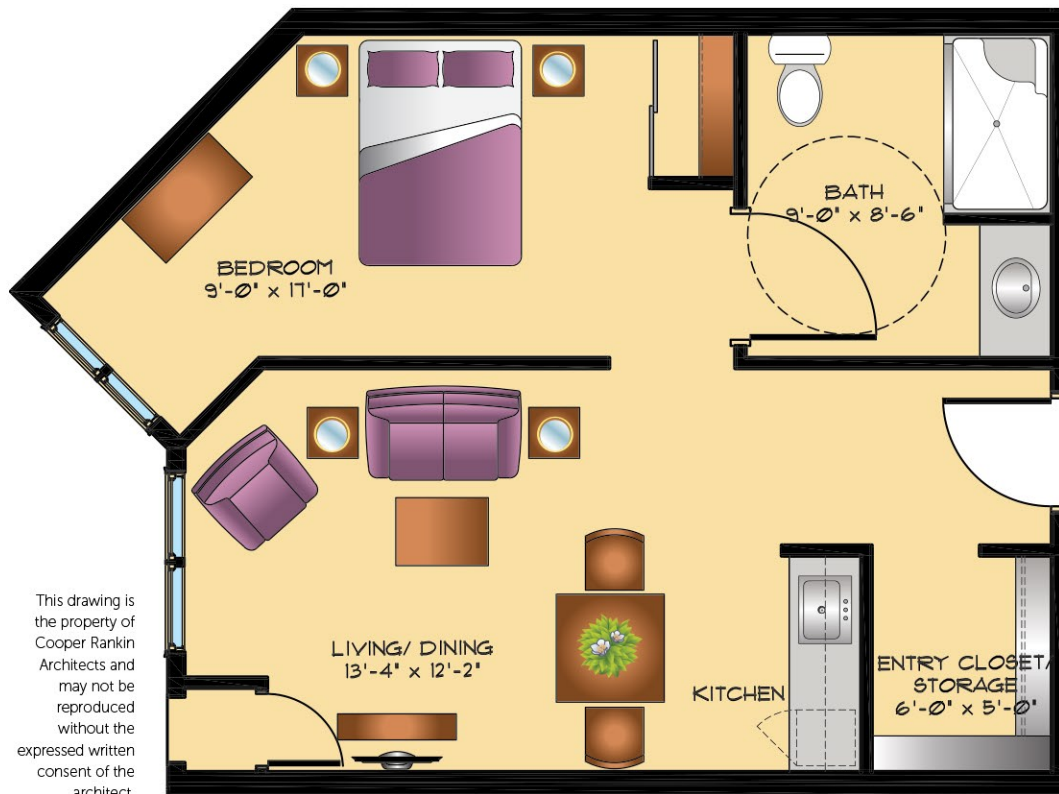

ROTARY VILLAS

AT CROCUS GARDENS

Lady Slipper Suite

One Bedroom

- Iris Suite
- Rose Suite
- Lady Slipper Suite
- Sunflower Suite
- Violet Villa
- Wild Rose Villa
- Marigold Suite
- Gladiolus Suite
- Lily Suite
- Blue Bell Suite
- Tulip Villa (2)
- Crocus Villa

562 Sq. Ft.